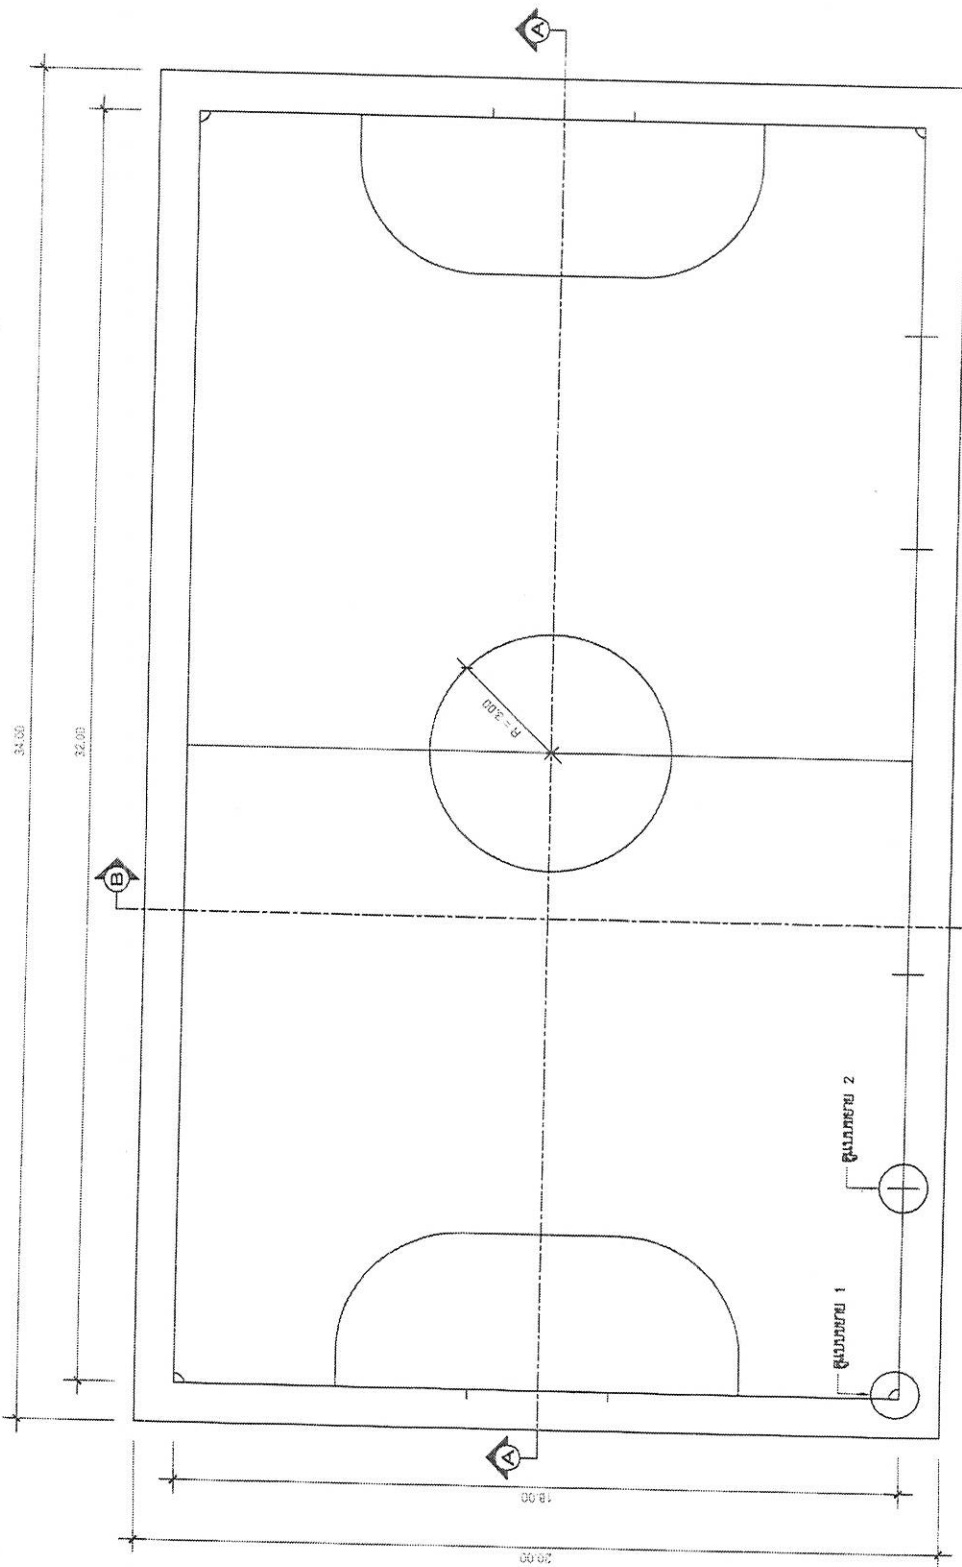

แผนผัง/แผนที่โดยสังเขป

**แปลนพื้นที่สนามบาสเกตบอล**  
SCALE 1:125

**แบบขยาย 1**  
SCALE 1:50

**แบบขยาย 2**  
SCALE 1:50

**แบบพิมพ์ ผนัง ประตู และ ระเบียง**  
SCALE 1:125

RB #6 mm.Ø 0.20 m.  
RB #6 mm.Ø 0.20 m.