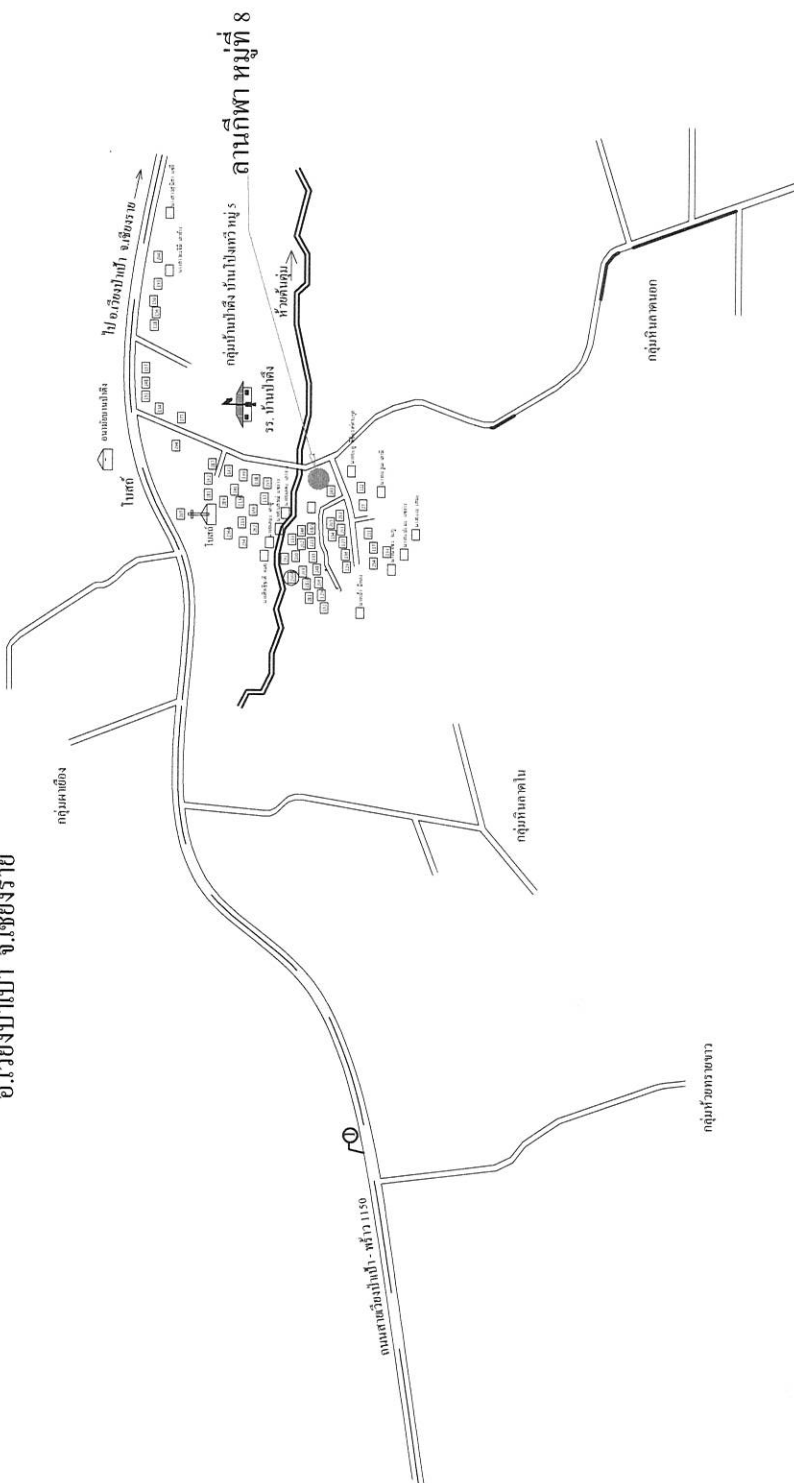

แผนที่ลานกีฬา / สนามกีฬา ตำบลบ้านโป่ง
แผนที่สังเขป กลุ่มบ้านป่าดงหลวง หมู่ 8 ต.บ้านโป่ง
อ.เวียงป่าเป้า จ.เชียงราย

	ที่ทำการ อบต.		อ่างเก็บน้ำ
	โรงเรียน		หนองน้ำ
	วัด		สะพาน, ฝายคอนกรีต
	โบสถ์คริสต์		แม่น้ำ, ลำห้วย
	สุสาน		ถนนคอนกรีต
	สุสาน (ศรีภ)		ทางลูกรัง
	สถานีอนามัย		ทางหลวงแผ่นดิน
	ขี้อัดพวง		ทางหลวงชนบท
	บ่อน้ำชุมชน		
	ประปาหมู่บ้าน