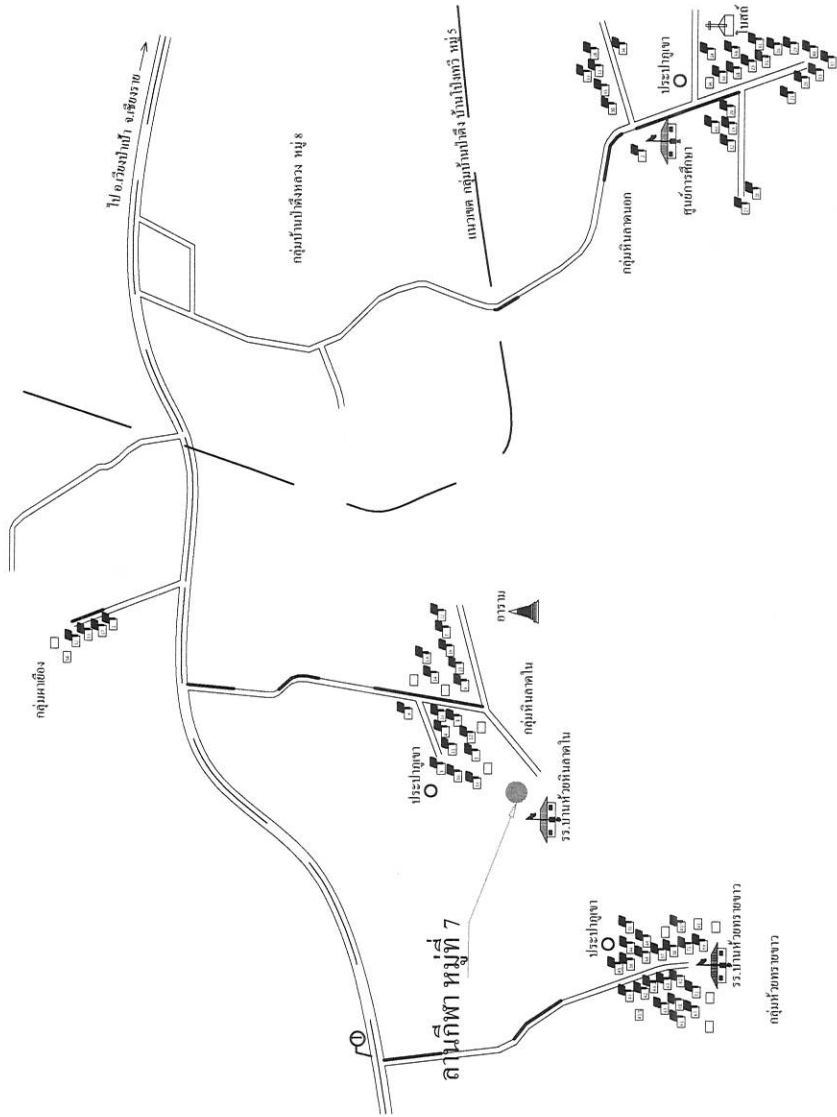

แผนที่ตานกีฬา / สนามกีฬา ตำบลบ้านโป่ง
แผนที่สังเขป บ้านกลุ่มหัวหินลาด หมู่ 7 ตำบลบ้านโป่ง
อ.เวียงป่าเป้า จ.เชียงราย