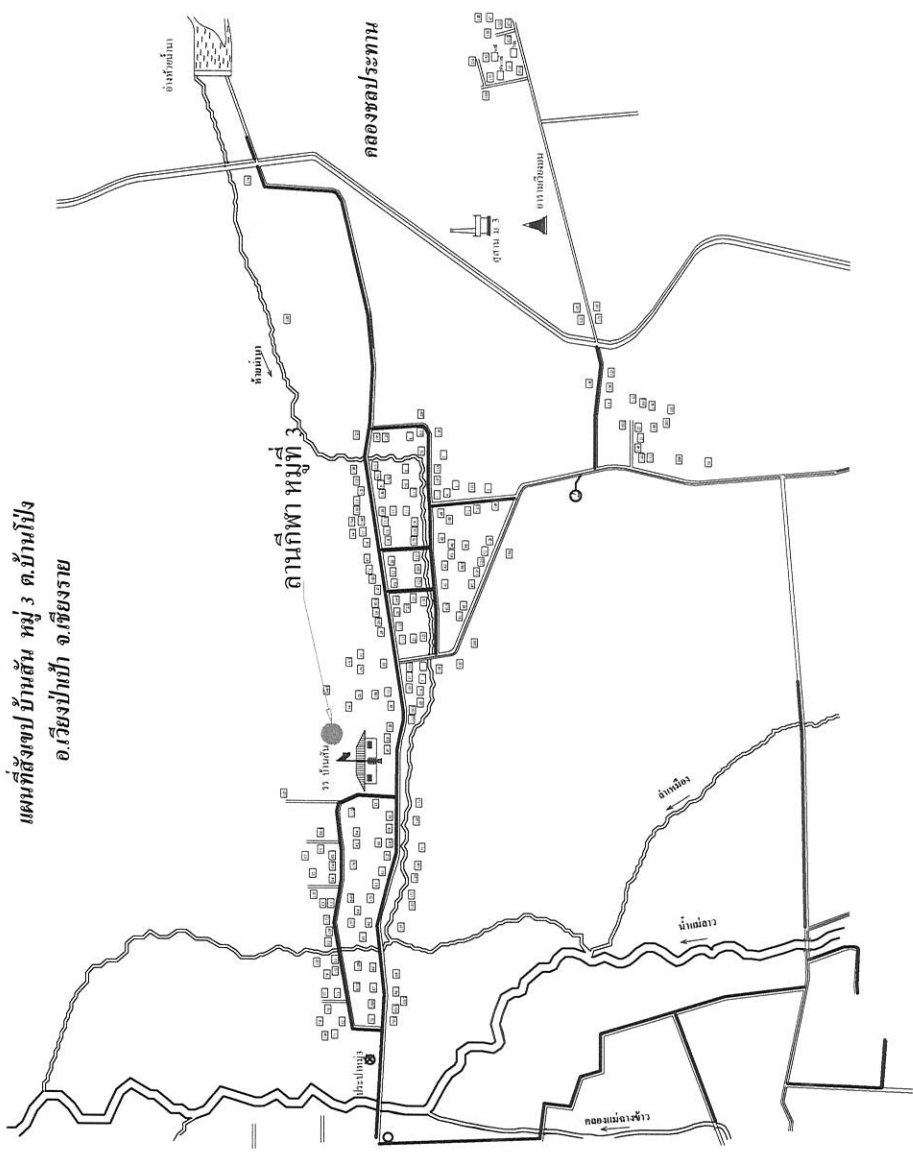

แผนที่ลานกีฬา / สนามกีฬา ตำบลบ้านโป่ง
แผนที่สังเขป บ้านสัน หมู่ 3 ต.บ้านโป่ง
อ.เวียงป่าเป้า จ.เชียงราย